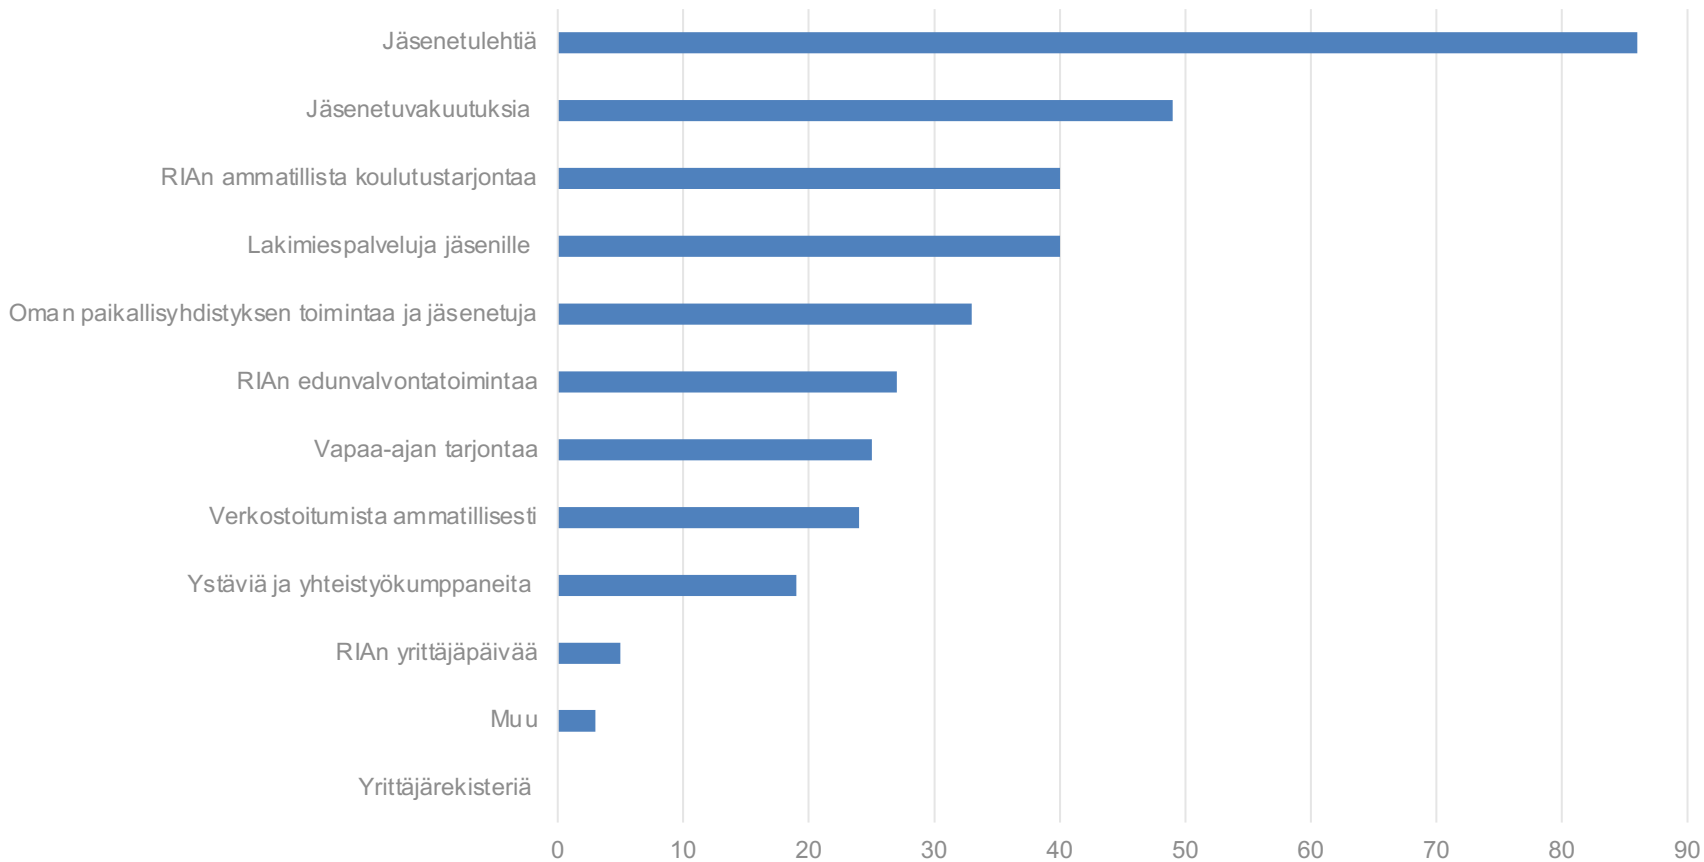

● Alle vuoden	9
● 1-10 vuotta	48
● 11-20 vuotta	29
● Yli 20 vuotta	44

Näyttökuv

7. Mikä/mitkä on sinun yrityksen toimialue? (voit valita useita vaihtoehtoja)

● Arkkitehtipalvelut	50
● Rakennesuunnittelu	33
● Kokonaisuunnittelu	14
● Projekt- ja rakentamispalvelu	35
● Rakentaminen	21
● Hallinnolliset ja kaupalliset pal...	4
● Asiantuntijapalvelut	63
● Muu	16

8. Miksi ryhdyit yrittäjäksi? (voit valita useita vaihtoehtoja)

● Halusin toimia yrittäjänä	75
● Työsuhteessa tehtävää työtä ei...	20
● Ammatillisen osaamisen kasva...	32
● Muu	28

Mitä RIAssa arvostat eniten (kolme tärkeintä valittu)