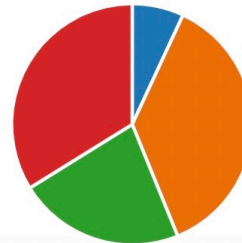

6. Kuinka kauan olet toiminut yrittäjänä?

● Alle vuoden	9
● 1-10 vuotta	48
● 11-20 vuotta	29
● Yli 20 vuotta	44