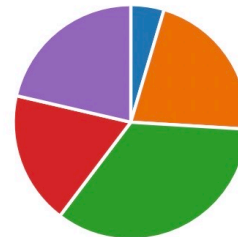

Rakennusinsinöörit ja arkkitehdit RIA ry | www.ria.fi

YRITTÄJÄKYSELY KEVÄT 2022

1. Oletko

● Päätoiminen yrittäjä	65
● Sivutoiminen yrittäjä	66

2. Sukupuoli

● Mies	114
● Nainen	15
● Jokin muu	0
● En halua vastata	1

3. Ikä

● Alle 30 vuotias	6
● 31-45 vuotias	28
● 46-60 vuotias	45
● 61-70 vuotias	24
● Yli 70 vuotias	28

Näyttökuv

4. Yritysmuoto

● Yksityinen elikeinonharjoittaja	60
● Osakeyhtiö	64
● Avoin yhtiö tai kommandiittiy...	7
● Osuuskunta	0