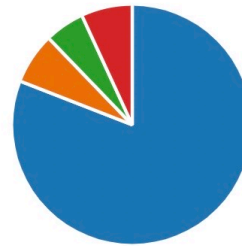

Rakennusinsinöörit ja arkkitehdit RIA ry | www.ria.fi

YRITTÄJÄKYSELY KEVÄT 2022

1. Oletko

● Päätoiminen yrittäjä	65
● Sivutoiminen yrittäjä	66

2. Sukupuoli

● Mies	114
● Nainen	15
● Jokin muu	0
● En halua vastata	1

3. Ikä

● Alle 30 vuotias	6
● 31-45 vuotias	28
● 46-60 vuotias	45
● 61-70 vuotias	24
● Yli 70 vuotias	28

Näyttökuv

4. Yritysmuoto

● Yksityinen elikeinonharjoittaja	60
● Osakeyhtiö	64
● Avoin yhtiö tai kommandiittiy...	7
● Osuuskunta	0

5. Yrityksen henkilökunnan määrä

● Olen yksinyrittäjä omassa yrity...	106
● 1-2 palkattua työntekijää	9
● 3-5 palkattua työntekijää	7
● Yli 5 palkattua työntekijää	9

6. Kuinka kauan olet toiminut yrittäjänä?